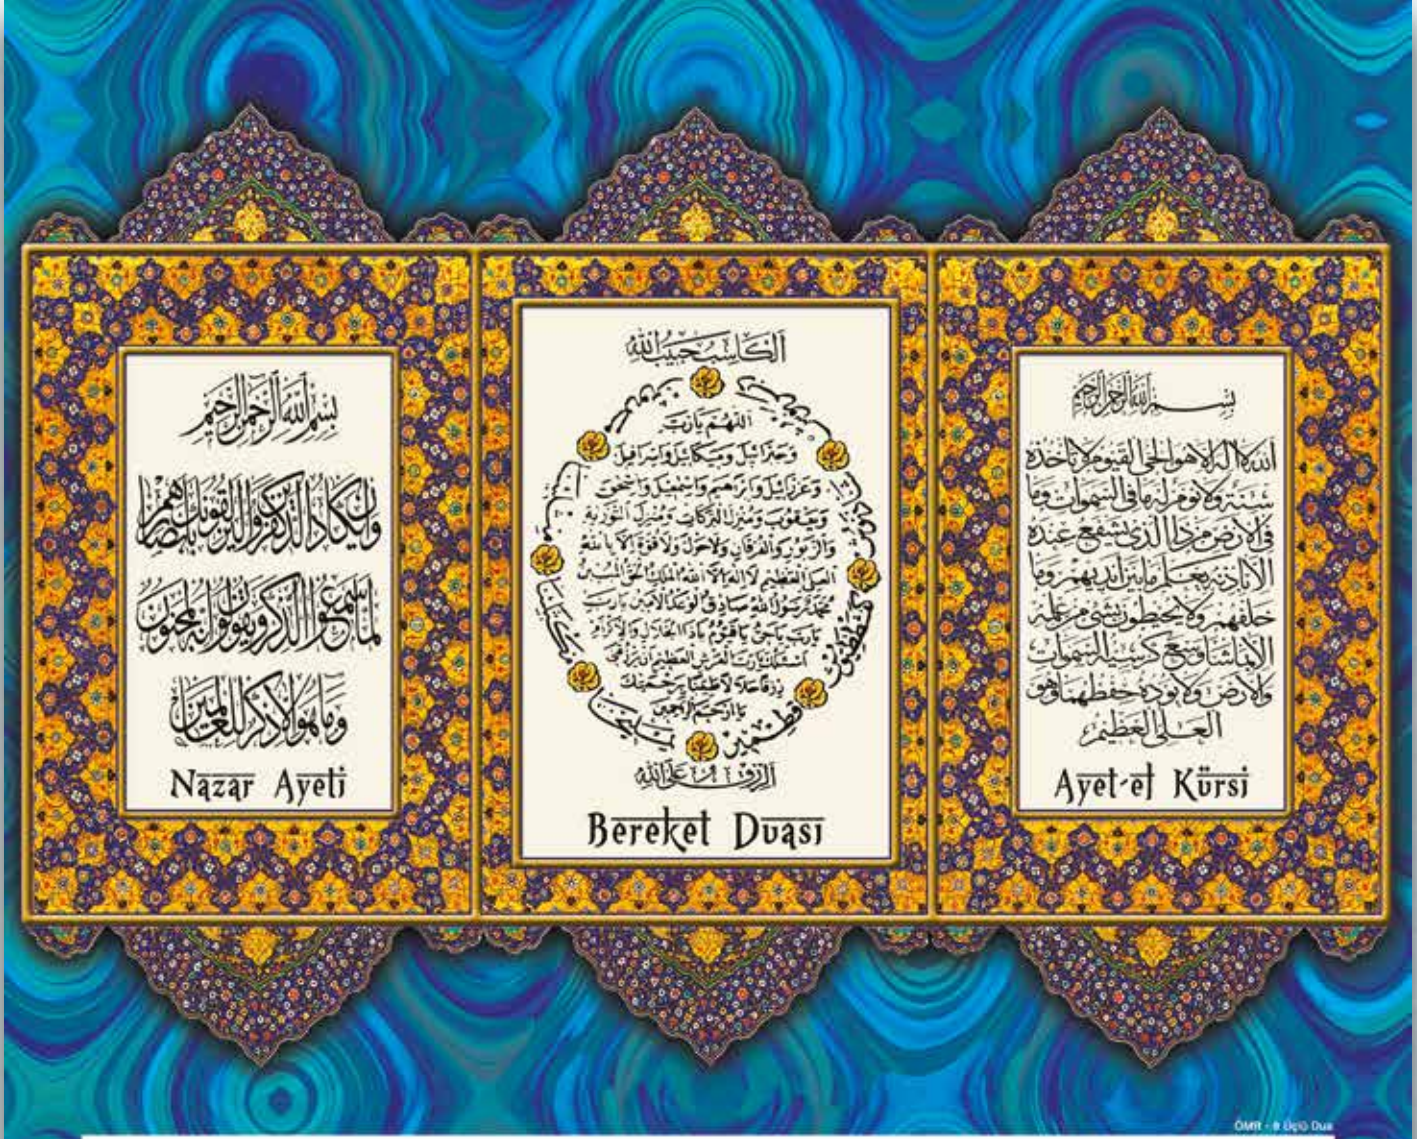

ÖMR - 9

ÖMÜR

TAKVİM KARTONLARI

Ebadı : 31cm x 44 cm. Reklam alanı: 8,5x28 cm.

Gramaj: 350gr A. Bristol Renk: 4 Renk+VERNİK